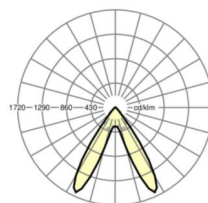

параметры

номер заказа	19460006150
код EAN	4020863403448
номер таможенного тарифа	94051190
Знак прохождения контроля	IP 20, класс защиты I, для рабочих мест за дисплеем 65° < 3000, ENEC10 VDE, F, HACCP DIN10500/Food/IFS-пригодность для применения/BRC, Indoor, CE
Степень ударопрочности IK	IK03 (-20°C bis 45°C)
Температура окружения	ta -20°C в 45°C
Особые свойства	Готовность к IoT «Ready for IoT»
Гарантийный срок	5 лет
Государственные программы поддержки	BEG - государственные субсидии для энергосберегающих зданий (действительна только для Германии)

электротехника

Балласт	Электронный драйвер DALI2 (1 штука)
Мощность системы	26W
сетевое напряжение	230V/50Hz
автоматический предохранитель (пусковой ток)	20 штук/B10, 32 штук/B16, 33 штук/C10, 53 штук/C16
класс энергосбережения/Источник света	D

Оптика

Оснастка	LED, цветопередача/оттенок света CRI ≥ 80 / 6500K
Допуск для координаты цветности (MacAdam)	3SDCM
Фотобиологическая безопасность (светильник)	RG1
Номинальный световой поток	4263lm
Срок службы LED	50000h L80/B10 (Tq 45°C)
светоотдача светильников	166lm/W
Угол излучения	70° (C0) / 90° (C90)
UGR поп./вдоль	18.1 / 16.8

DEEP-LINK

<https://www.regiolum.de/ru/article/19460006150>